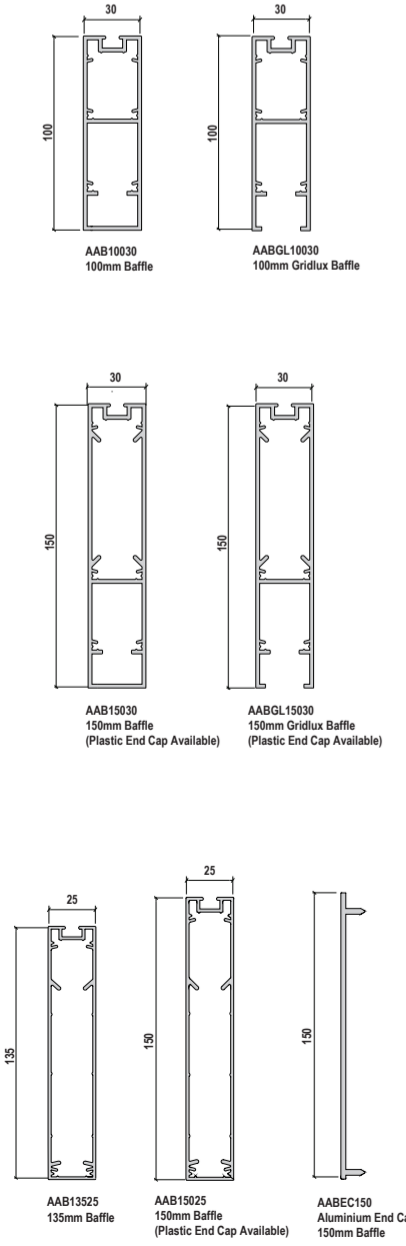

## 45mm SUITE

## 45mm FRONTLINE

## 64mm SUITE

## 64mm FRONTLINE & DOUBLE GLAZING