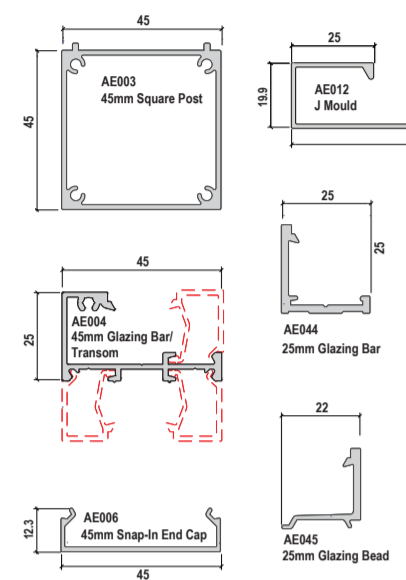

## 45mm SUITE