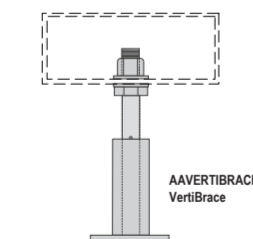

VERTIBRACE