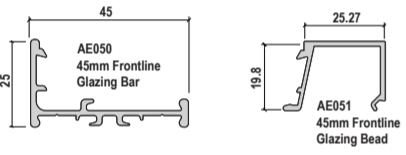

45mm FRONTLINE